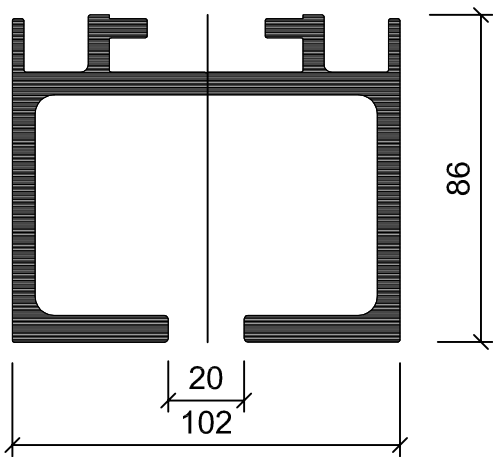

Szyna stalowa

98 x 66 mm
Ocynkowana

Szyna stalowa z kątownikiem
montażowym do sufitu podwieszanego

98(140) x 66 mm, lakierowanym proszkowo
Zawieszenie 1-punktowe

Szyna aluminiowa

102 x 86 mm
Malowana proszkowo RAL 9010 mat.

Szyna aluminiowa

102 (144) x 85 mm
Malowana proszkowo RAL 9010 mat.

Szyna stalowa specjalna

102 x 70 mm
Ocynkowana

Szyna stalowa specjalna

140 x 80 mm
Ocynkowana

- Ściany mobilne
- Ściany szklane
- Ściany składane
- Panele akustyczne

Zmiany
techniczne
zastrzeżone

Powierzchnia Skala

Waga

NW 100

Data: 29.06.2015

Nazwisko

Karta Danych Technicznych

Bearb.