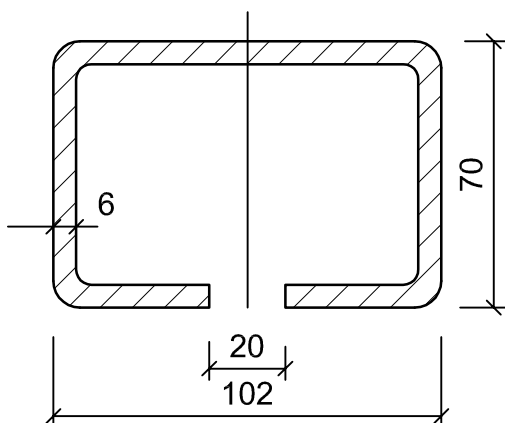

Szyna stalowa

98 x 66 mm
Ocynkowana

Szyna stalowa z kątownikiem
montażowym do sufitu podwieszanego

98(140) x 66 mm, lakierowanym proszkowo
Zawieszenie 1-punktowe

Szyna aluminiowa

102 x 86 mm
Malowana proszkowo RAL 9010 mat.

Szyna aluminiowa

102 (144) x 85 mm
Malowana proszkowo RAL 9010 mat.

Szyna stalowa specjalna

102 x 70 mm
Ocynkowana

Szyna stalowa specjalna

140 x 80 mm
Ocynkowana

- Ściany mobilne
- Ściany szklane
- Ściany składane
- Panele akustyczne

Zmiany
techniczne
zastrzeżone

Powierzchnia Skala

Waga

NW 100

Data: 29.06.2015

Nazwisko

Karta Danych Technicznych

Bearb.