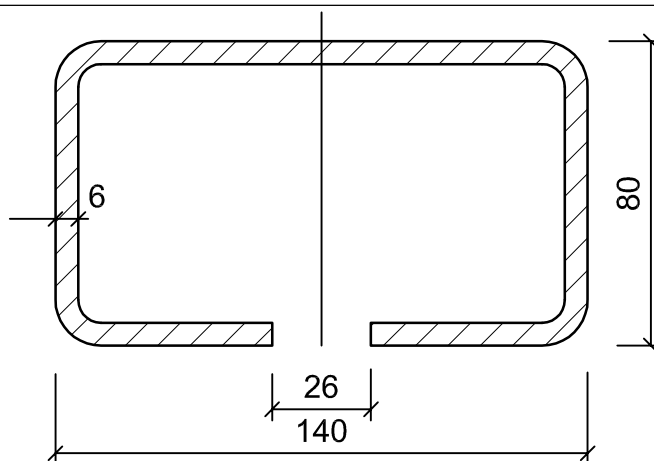

Szyna stalowa

98 x 66 mm
Ocynkowana

Szyna stalowa z kątownikiem
montażowym do sufitu podwieszanego

98(140) x 66 mm, lakierowanym proszkowo
Zawieszenie 1-punktowe

Szyna aluminiowa

102 x 86 mm
Malowana proszkowo RAL 9010 mat.

Szyna aluminiowa

102 (144) x 85 mm
Malowana proszkowo RAL 9010 mat.

Szyna stalowa specjalna

102 x 70 mm
Ocynkowana

Szyna stalowa specjalna

140 x 80 mm
Ocynkowana

- Ściany mobilne
- Ściany szklane
- Ściany składane
- Panele akustyczne

Zmiany
techniczne
zastrzeżone

Powierzchnia Skala

Waga

NW 100

Data: 29.06.2015

Nazwisko

Karta Danych Technicznych

Bearb.