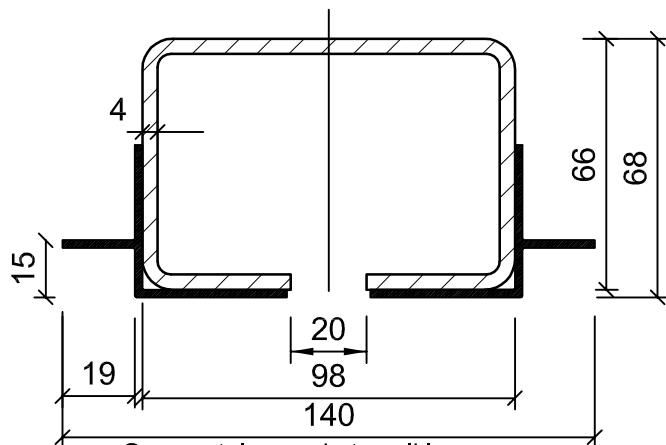

Szyna stalowa

98 x 66 mm
Ocynkowana

Szyna stalowa z kątownikiem
montażowym do sufitu podwieszanego

98(140) x 66 mm, lakierowanym proszkowo
Zawieszenie 1-punktowe

Szyna aluminiowa

102 x 86 mm
Malowana proszkowo RAL 9010 mat.

Szyna aluminiowa

102 (144) x 85 mm
Malowana proszkowo RAL 9010 mat.

Szyna stalowa specjalna

102 x 70 mm
Ocynkowana

Szyna stalowa specjalna

140 x 80 mm
Ocynkowana

- Ściany mobilne
- Ściany szklane
- Ściany składane
- Panele akustyczne

Zmiany
techniczne
zastrzeżone

Powierzchnia Skala

Waga

NW 100

Data: 29.06.2015

Nazwisko

Karta Danych Technicznych

Bearb.