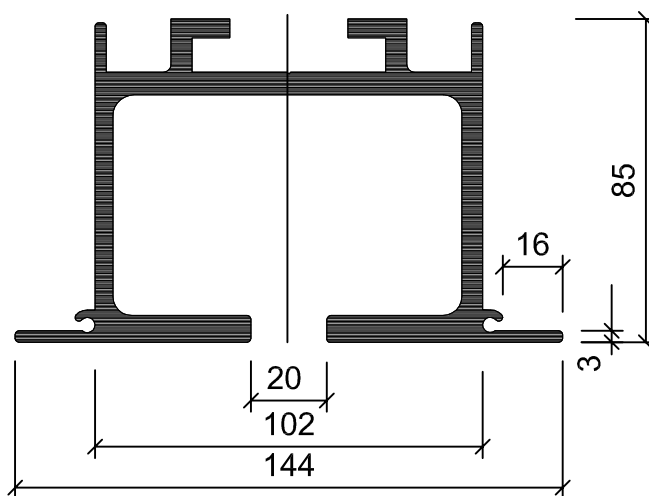

Szyna stalowa

98 x 66 mm
Ocynkowana

Szyna stalowa z kątownikiem
montażowym do sufitu podwieszanego

98(140) x 66 mm, lakierowanym proszkowo
Zawieszenie 1-punktowe

Szyna aluminiowa

102 x 86 mm
Malowana proszkowo RAL 9010 mat.

Szyna aluminiowa

102 (144) x 85 mm
Malowana proszkowo RAL 9010 mat.

Szyna stalowa specjalna

102 x 70 mm
Ocynkowana

Szyna stalowa specjalna

140 x 80 mm
Ocynkowana

- Ściany mobilne
- Ściany szklane
- Ściany składane
- Panele akustyczne

Zmiany
techniczne
zastrzeżone

Powierzchnia Skala

Waga

NW 100

Data: 29.06.2015

Nazwisko

Karta Danych Technicznych

Bearb.