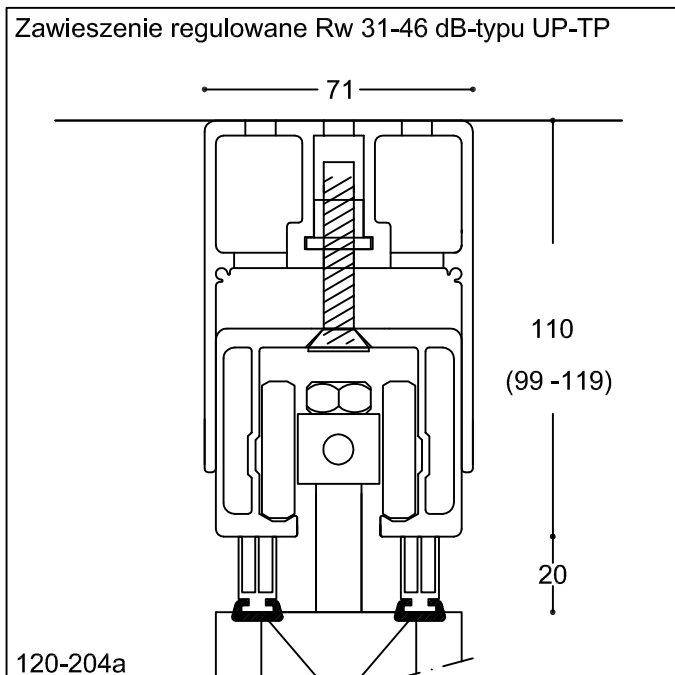

ŚCIANA SKŁADANA SOWAN SWG 120

120-204

Typ Zawieszenie regulowane Rw 31-46 dB-typu UP-TP
Zawieszenie regulowane Rw 31-46 dB-Typu TP
Detal podłogi - zawieszenie symetryczne
Detal podłogi - zawieszenie asymetryczne