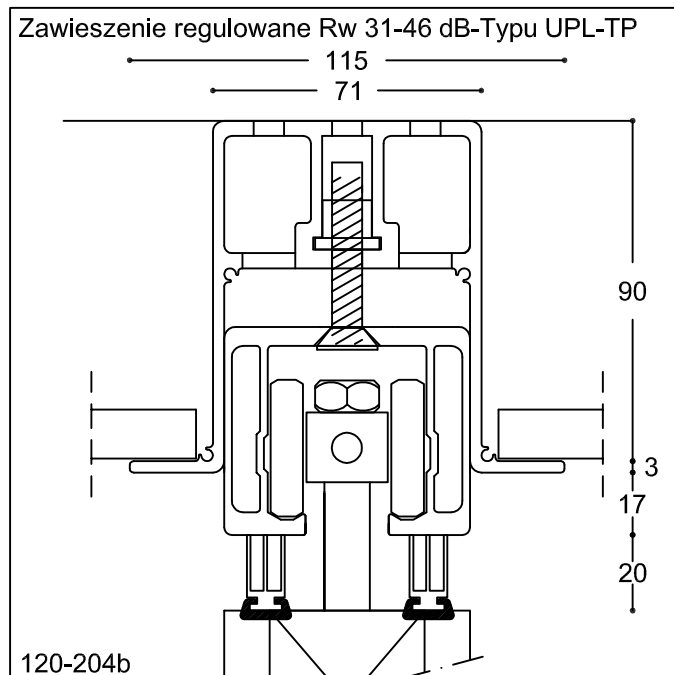

ŚCIANA SKŁADANA SOWAN SWG 120

120-204

Typ Zawieszenie regulowane Rw 31-46 dB-typu UP-TP
Zawieszenie regulowane Rw 31-46 dB-Typu TP
Detal podłogi - zawieszenie symetryczne
Detal podłogi - zawieszenie asymetryczne