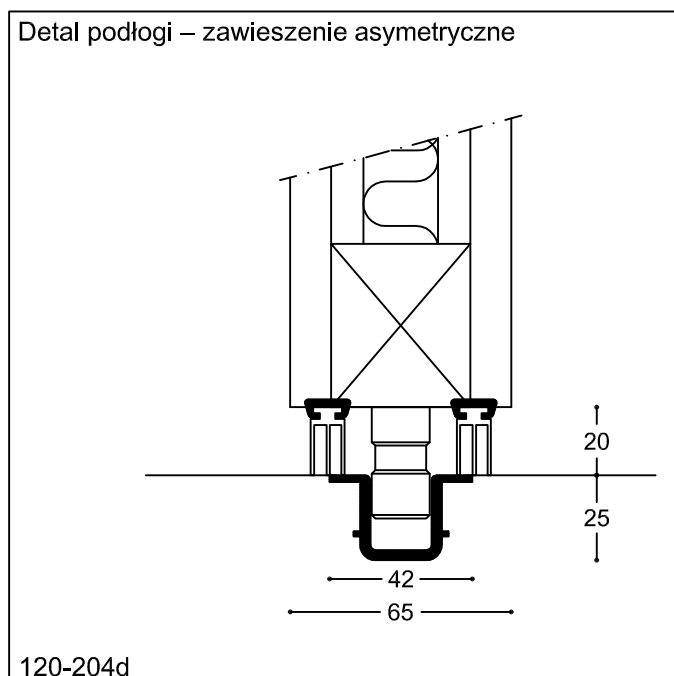

ŚCIANA SKŁADANA SOWAN SWG 120

120-204

Typ Zawieszenie regulowane Rw 31-46 dB-typu UP-TP
Zawieszenie regulowane Rw 31-46 dB-Typu TP
Detal podłogi - zawieszenie symetryczne
Detal podłogi - zawieszenie asymetryczne

Skala 1:2
J.m. mm
Data 29.06.2015

Sowan Interior System Sp. z o.o.
www.sowan.pl
e-mail: biuro@sowan.pl
tel. +48 22 811-77-89;
tem. +48 692-400-924