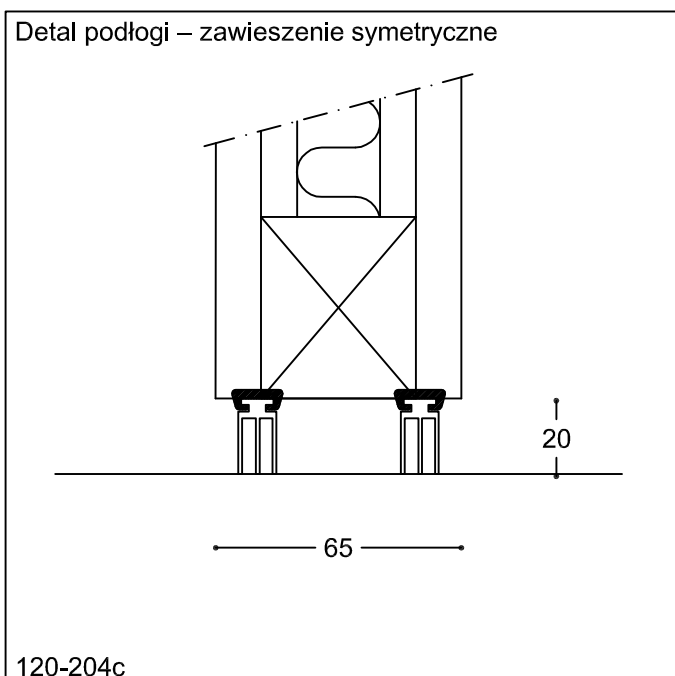

ŚCIANA SKŁADANA SOWAN SWG 120

120-204

Typ Zawieszenie regulowane Rw 31-46 dB-typu UP-TP
Zawieszenie regulowane Rw 31-46 dB-Typu TP
Detal podłogi - zawieszenie symetryczne
Detal podłogi - zawieszenie asymetryczne

Skala 1:2
J.m. mm
Data 29.06.2015

Sowan Interior System Sp. z o.o.
www.sowan.pl
e-mail: biuro@sowan.pl
tel. +48 22 811-77-89;
tem. +48 692-400-924