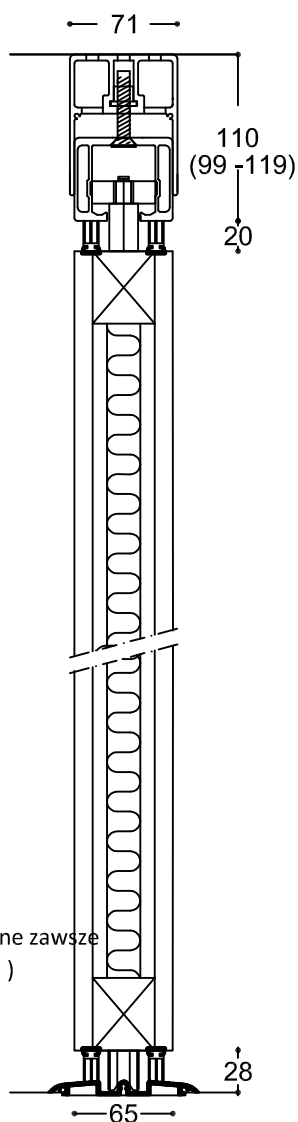

ŚCIANA SKŁADANA SOWAN SWG 120

Przekrój zawieszenie regulowane typu UP-TP
Rw 31-46 dB; Prowadnica podłogowa

120-210a

Przekrój zawieszenie regulowane typu UPL-TP
Rw 31-46 dB ; Prowadnica podłogowa

120-210b

120-210

Typ	Przekrój zawieszenie regulowane typu UP-TP Rw 31-46 dB Przekrój zawieszenie regulowane typu UPL-TP Rw 31-46 dB	Sowan Interior System Sp. z o.o. www.sowan.pl e-mail: biuro@sowan.pl tel. +48 22 811-77-89; tem. +48 692-400-924
Skala	1:5	
J.m.	mm	
Data	29.06.2015	