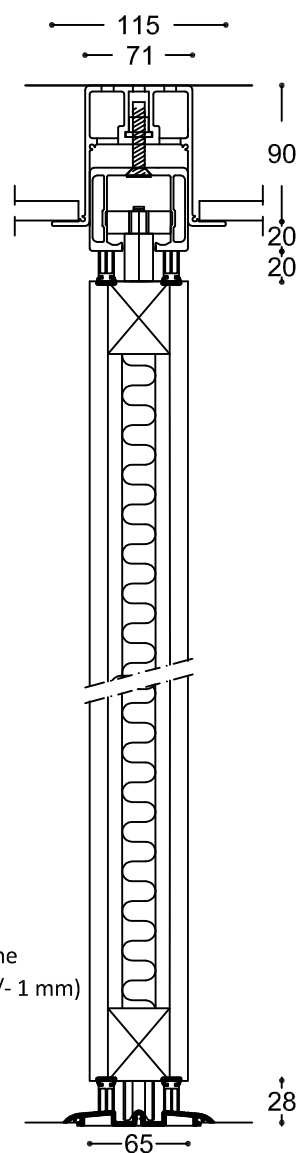

ŚCIANA SKŁADANA SOWAN SWG 120

Przekrój zawieszenie regulowane typu UP-TP
Rw 31-46 dB; Prowadnica podłogowa

120-210a

Przekrój zawieszenie regulowane typu UPL-TP
Rw 31-46 dB ; Prowadnica podłogowa

120-210b

120-210

Typ	Przekrój zawieszenie regulowane typu UP-TP Rw 31-46 dB Przekrój zawieszenie regulowane typu UPL-TP Rw 31-46 dB	Sowan Interior System Sp. z o.o. www.sowan.pl e-mail: biuro@sowan.pl tel. +48 22 811-77-89; tem. +48 692-400-924
Skala	1:5	
J.m.	mm	
Data	29.06.2015	