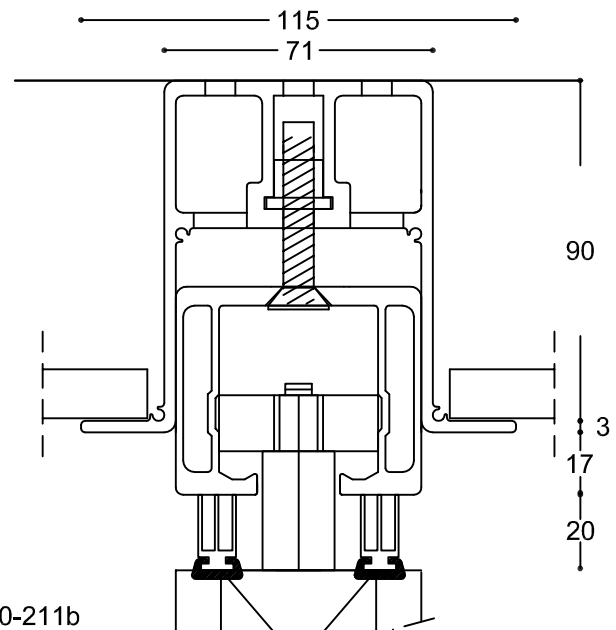

# ŚCIANA SKŁADANA SOWAN SWG 120

Zawieszenie regulowane Rw 31-46 dB-typu UP-TP

120-211a

Zawieszenie regulowane Rw 31-46 dB-Typu UPL-TP

120-211b

Detal podłogi – prowadnica typ 100

120-211c

Detal podłogi – prowadnica typ 27

120-211d

## 120-211

Typ Zawieszenie regulowane Rw 31-46 dB-typu UP-TP  
Zawieszenie regulowane Rw 31-46 dB-Typu UPL-TP  
Detal podłogi - prowadnica typ 100  
Detal podłogi - prowadnica typ 27

Skala 1:2  
J.m. mm  
Data 29.06.2015