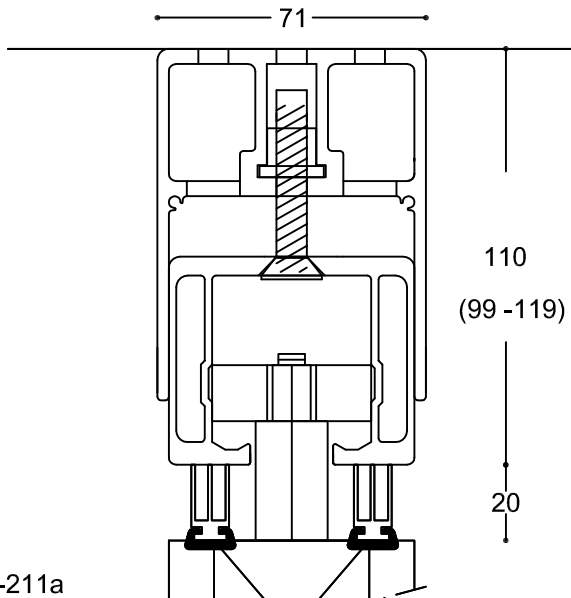

# ŚCIANA SKŁADANA SOWAN SWG 120

Zawieszenie regulowane Rw 31-46 dB-typu UP-TP

120-211a

Zawieszenie regulowane Rw 31-46 dB-Typu UPL-TP

120-211b

Detal podłogi – prowadnica typ 100

120-211c

Detal podłogi – prowadnica typ 27

120-211d

## 120-211

Typ Zawieszenie regulowane Rw 31-46 dB-typu UP-TP  
Zawieszenie regulowane Rw 31-46 dB-Typu UPL-TP  
Detal podłogi - prowadnica typ 100  
Detal podłogi - prowadnica typ 27

Skala 1:2  
J.m. mm  
Data 29.06.2015