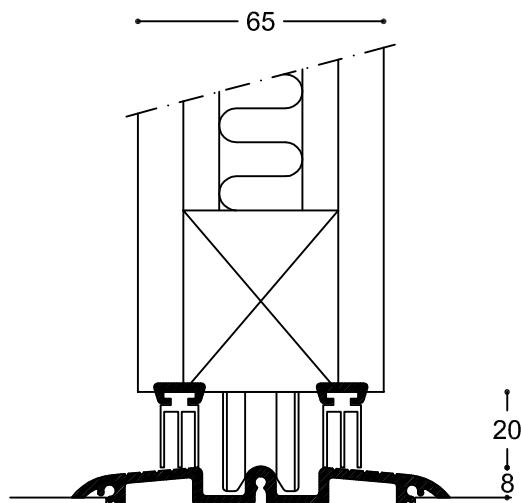

# ŚCIANA SKŁADANA SOWAN SWG 120

Zawieszenie regulowane Rw 31-46 dB-typu UP-TP

120-211a

Zawieszenie regulowane Rw 31-46 dB-Typu UPL-TP

120-211b

Detal podłogi – prowadnica typ 100

120-211c

Detal podłogi – prowadnica typ 27

120-211d

## 120-211

Typ Zawieszenie regulowane Rw 31-46 dB-typu UP-TP  
Zawieszenie regulowane Rw 31-46 dB-Typu UPL-TP  
Detal podłogi - prowadnica typ 100  
Detal podłogi - prowadnica typ 27

Skala 1:2  
J.m. mm  
Data 29.06.2015