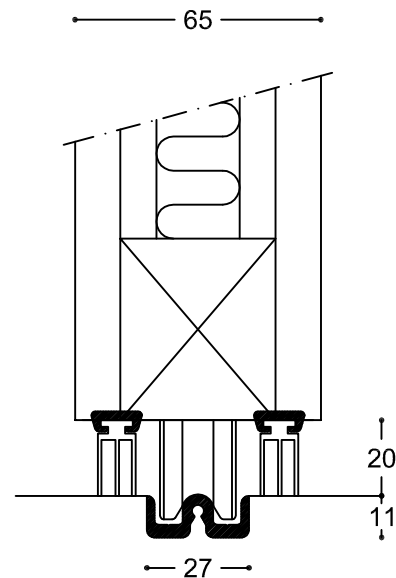

# ŚCIANA SKŁADANA SOWAN SWG 120

Zawieszenie regulowane Rw 31-46 dB-typu UP-TP

120-211a

Zawieszenie regulowane Rw 31-46 dB-Typu UPL-TP

120-211b

Detal podłogi – prowadnica typ 100

120-211c

Detal podłogi – prowadnica typ 27

120-211d

## 120-211

Typ Zawieszenie regulowane Rw 31-46 dB-typu UP-TP  
Zawieszenie regulowane Rw 31-46 dB-Typu UPL-TP  
Detal podłogi - prowadnica typ 100  
Detal podłogi - prowadnica typ 27

Skala 1:2  
J.m. mm  
Data 29.06.2015